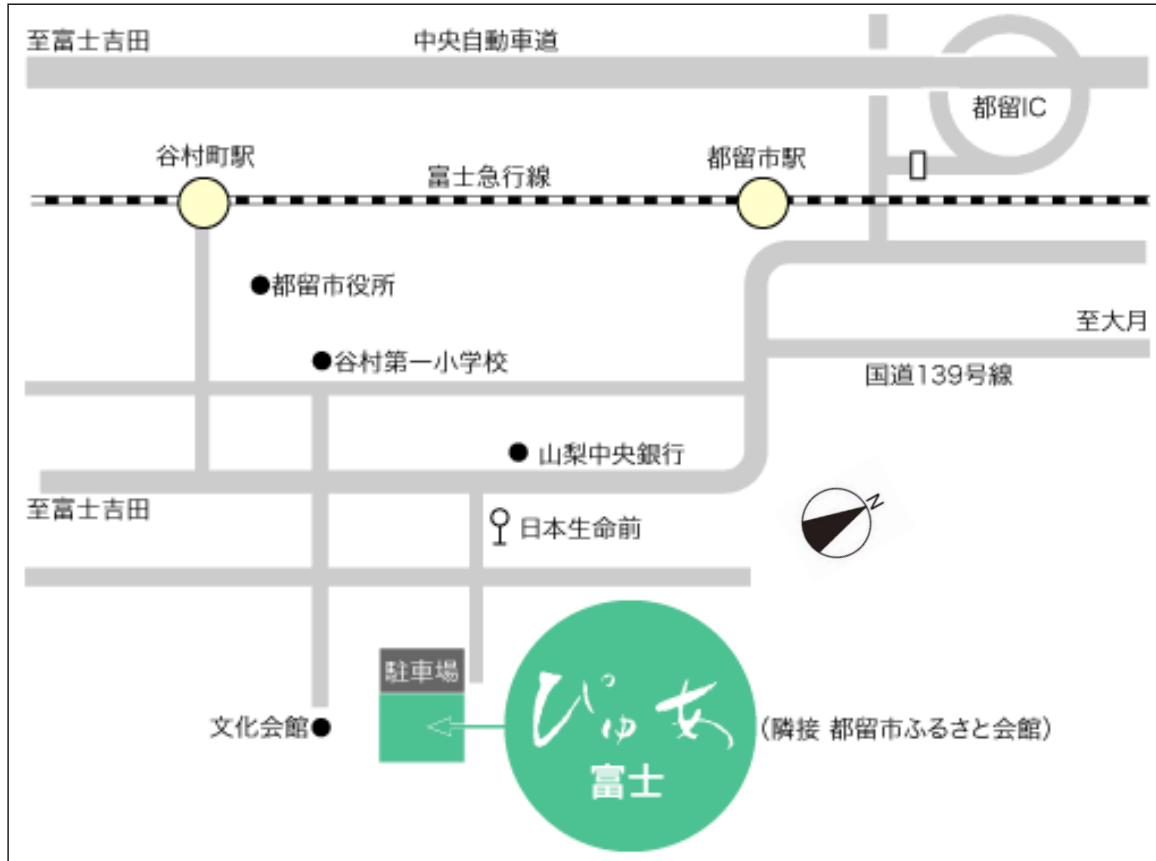

10月22日(日) ぴゅあ富士 大研修室

14:00～15:30

参加無料!

※お申込みは、電話・FAX・Eメール(事前の申込みを必ずお願いします)

主催 **ぴゅあ富士フェスティバル2017実行委員会**
山梨県立男女共同参画推進センターぴゅあ富士
〒402-0052 都留市中央3-9-3
TEL:0554-45-1666 FAX:0554-45-1663
E-mail:pure-fuji@yamanashi-bunka.or.jp

※無料託児もあります(6ヶ月～就学前)
開催日3日前までに、ご予約下さい。

[Access Map]

びゅあ富士フェスティバル2017講演会

氏 名

電話番号

市町村名

託 児 有 ・ 無 (※託児有りの方は、下記に氏名と年齢をお書き下さい)

氏 名