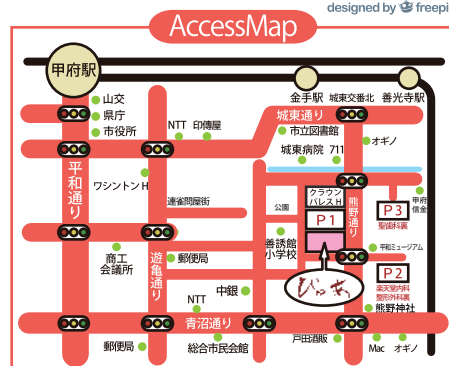

申し込み不要です。 協力：一般社団法人 星つむぎの村
直接ぴゅあ総合レクリエーション室（3F）へお越しください☆

山梨県立男女共同参画推進センター

ぴゅあ総合

TEL:055-235-4171 FAX:055-235-1077

sogoevent@yamanashi-bunka.or.jp

〒400-0862 甲府市朝気 1-2-2

「ぴゅあ総合フェイスブック」で検索！
「いいね」すると最新情報が受け取れます。

6か月～就学前
3日前までに
ご予約ください。

※講演会のみ託児あり

ツイッターはじめました！

designed by freepik.com